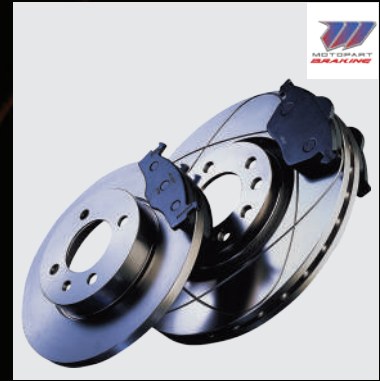

**EACH
515,00**

TOYOTA ETIOS

2010 - ONWARDS

**GUD
FILTER KIT**
FK6 **420,00**

**FRAM
OIL FILTER**
PH1 1447 **95,00**

**FRAM
AIR FILTER**
CA1 1493 **280,00**

**MOTOPART
BRAKE DISC**
MVD5144 **350,00**

**MOTOPART
BRAKE PAD SET,
DISC BRAKE**
D1688M **215,00**

**ATE
BRAKE SHOE SET**
ATE1011BS **510,00**

**VALEO
CLUTCH KIT**
TY75 **1 400,00**

**TITAN
SHOCK ABSORBER
REAR** EACH
SR8019T **340,00**

**TITAN
SHOCK ABSORBER
FRONT** EACH
SF8020T **605,00**

**PEGASUS
WHEEL BEARING
KIT**
8064M **955,00**