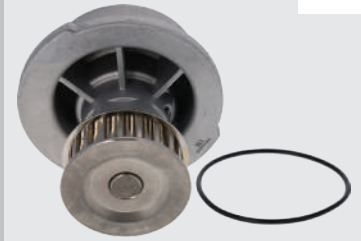

**NEPTUNE
WATERPUMP
5ML**

WP45089N

270,00