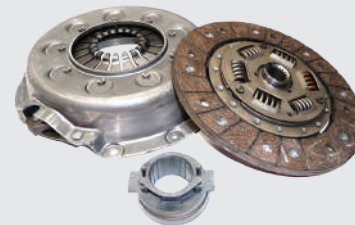

G2223

850,00 EACH

APLUS

APLUS
BALL JOINT

11167AP

65,00

LUK

LUK
CLUTCH KIT

HY31

1 950,00

MAHLE

MAHLE
THERMOSTAT

TX11882D

435,00

VEHICLE PARTS

VW POLO VIVO