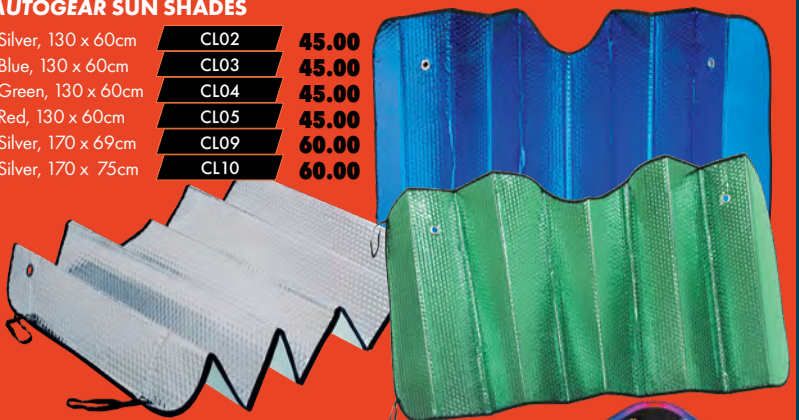

BA124
130⁰⁰

AUTOGEAR SUN SHADES

Silver, 130 x 60cm	CL02	45.00
Blue, 130 x 60cm	CL03	45.00
Green, 130 x 60cm	CL04	45.00
Red, 130 x 60cm	CL05	45.00
Silver, 170 x 69cm	CL09	60.00
Silver, 170 x 75cm	CL10	60.00