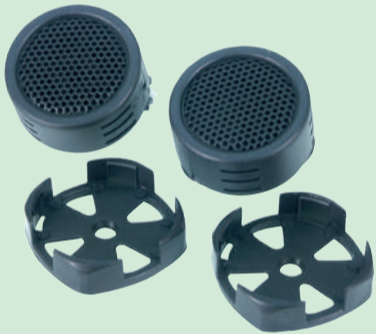

490⁰⁰

Per pair SK04

AUTOGEAR 400W 5-WAY CAR SPEAKER

6x9"

45⁰⁰

TW160

AUTOGEAR 80W MINI TWEETERS

2 Piece set