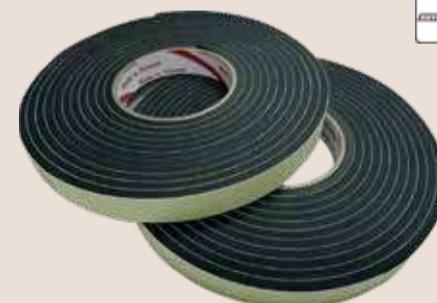

69⁰⁰ WST001